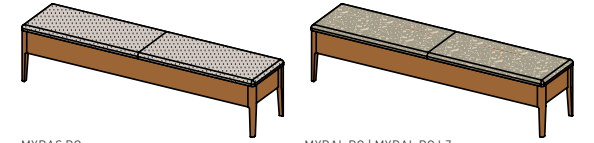

2 tiroirs (hauteur 15,6), 2 tiroirs (hauteur 23,6)

poignée : ferrure tactile

essences de bois : aulne, hêtre, cœur de hêtre, chêne, merisier, noyer, chêne huile blanche
 montage mural nécessaire

la	84,8	104,8	134,8
h	103,5		
p	43,8		

MY 5L

commode à tiroirs mylon

3 tiroirs (hauteur 15,6), 2 tiroirs (hauteur 23,6)

poignée : ferrure tactile

essences de bois : aulne, hêtre, cœur de hêtre, chêne, merisier, noyer, chêne huile blanche
 montage mural nécessaire

la	84,8	104,8
h	119,5	
p	43,8	

banc mylon

MYBAS PO

MYBAL PO | MYBAL PO L7

banc mylon avec abattant capitonné

assise escamotable avec espace de rangement

hauteur espace de rangement : env. 14,3 cm

couture au centre à partir d'une largeur de 140 cm