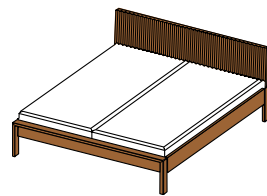

BLU HR

lit lunetto, tête en bois avec relief

parois latérales en bois collé abouté ou continu

essences de bois : aulne, hêtre, cœur de hêtre, chêne, merisier, noyer, chêne huile blanche

surface de couchage :

h	normale 39,5 | confort 47,5						
la	90	100	120	140	160	180	200
lo	190	200	210	220			

Toutes les longueurs et largeurs indiquées peuvent être combinées.

largeur totale = largeur surface de couchage + 5,6 cm

longueur totale = longueur surface de couchage + 17 cm

profondeur d'insertion = 16,2 cm

hauteur normale
39,5 cm

hauteur confort
47,5 cm

tables de chevet lunetto

table de chevet lunetto avec tablette

essences de bois : aulne, hêtre, cœur de hêtre, chêne, merisier, noyer, chêne huile blanche, pin cimbre

la	51,2	81,2
h	39,5 | 47,5	
p	42