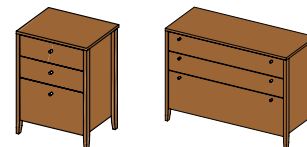

commodes à tiroirs sesam

S 2LG

commode à tiroirs sesam

2 tiroirs (hauteur 15,6), 1 tiroir (hauteur 31,6)

plateau : bois naturel

poignées : bouton de nickel, bouton inox

essences de bois : aulne, hêtre, cœur de hêtre, chêne, merisier, noyer, chêne huile blanche

la	55	85	105
h	76,3		
p	43,6 | 50