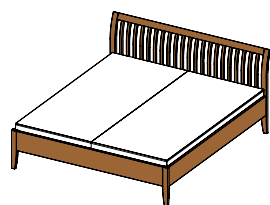

BSE SS

lit sesam, tête à barreaux verticaux

parois latérales en bois collé abouté ou continu
pied de lit glissière ou panneau central en bois en option
essences de bois : aulne, hêtre, cœur de hêtre, chêne, merisier, noyer, chêne huile blanche

surface de couchage :

h	normale 43 | confort 50						
la	90	100	120	140	160	180	200
lo	190	200	210	220			

Toutes les longueurs et largeurs indiquées peuvent être combinées.

largeur totale = largeur surface de couchage + 6 cm

longueur totale = longueur surface de couchage + 12 cm