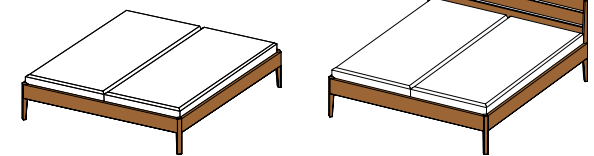

lit light

BLIG BA

BLIG KH

lit light base | tête barreaux horizontaux

tête avec 3 barreaux horizontaux
parois latérales en bois collé en continu

essences de bois : cœur de hêtre, chêne, noyer

surface de couchage :

h	normale 43			
la	140	160	180	200
lo	200	210		

Toutes les longueurs et largeurs indiquées peuvent être combinées.

largeur totale = largeur surface de couchage + 6,4 cm

longueur totale = longueur surface de couchage + 7,4 cm

profondeur d'insertion = 15 cm