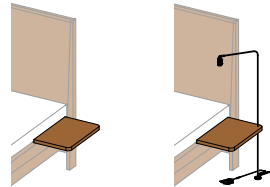

console pour lit

KOS440

KOS44B

console pour lit avec et sans éclairage

peut simplement être placée et fixée sur le côté du lit convient pour tous les lits TEAM 7 (sauf : lit riletto)
essences de bois : aulne, hêtre, cœur de hêtre, chêne, chêne sauvage, merisier, noyer, noyer sauvage, chêne huile blanche, chêne sauvage huile blanche, pin cembre

la	44
p	30

lampe de lecture* : 100 x 35 cm, noir mat