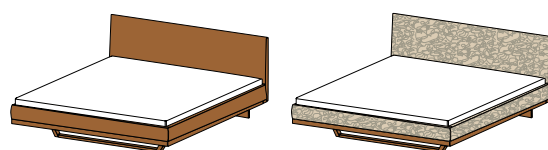

BRIH | BRIH H

BRI P | BRIH P

lit riletto, tête en bois ou capitonnée

parois latérales en bois naturel ou cuir

couleurs de cuir : L1 et L7 voir p. 3

essences de bois : hêtre, cœur de hêtre, chêne, chêne sauvage, merisier, noyer, noyer sauvage, chêne huile blanche, chêne sauvage huile blanche

surface de couchage :

h	normale 39,5 | confort 47,5			
la	140	160	180	200
lo	190	200	210	220

Toutes les longueurs et largeurs indiquées peuvent être combinées.

largeur totale = largeur surface de couchage : cuir + 5 cm, bois + 6 cm

longueur totale = longueur surface de couchage : cuir + 7,5 cm, bois + 8,1 cm

hauteur de la tête en bois = 50 ou 60 cm (à partir du bord supérieur des côtés du lit)

hauteur de la tête capitonnée = 50 cm (à partir du bord supérieur des côtés du lit)