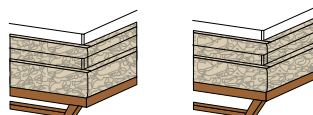

hauteur normale
39,5 cm

hauteur confort
47,5 cm

tables de chevet riletto

table de chevet riletto

2 tiroirs, ferrure tactile

parties latérales en cuir

couleurs de cuir : L1 et L7 voir p. 3

essences de bois : hêtre, cœur de hêtre, chêne, chêne sauvage, merisier, noyer, noyer sauvage, chêne huile blanche, chêne sauvage huile blanche aspect sauvage uniquement sur façade

la	51,4
h	38,8
p	45,8

commodes à tiroirs riletto

commode à tiroirs riletto

2 tiroirs (hauteur 15,6), 2 tiroirs (hauteur 23,6), ferrure tactile

parties latérales en cuir

couleurs de cuir : L1 et L7 voir p. 3

essences de bois : hêtre, cœur de hêtre, chêne, chêne sauvage, merisier, noyer, noyer sauvage, chêne huile blanche, chêne sauvage huile blanche aspect sauvage uniquement sur façade

la	51,4	81,4	101,4	131,4
h	86,8			
p	52,2