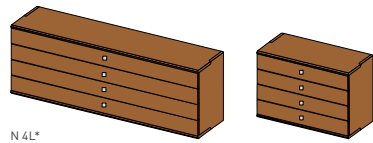

commodes nox*

N 4L*

commode à tiroirs nox*

4 tiroirs (hauteur 15,6)
socle en retrait

poignée : poignée carrée inox

essences de bois : aulne, hêtre, cœur de hêtre, chêne, chêne sauvage, merisier, noyer, noyer sauvage, chêne huile blanche, chêne sauvage huile blanche, pin cimbre aspect sauvage uniquement sur façade
montage mural nécessaire

la	81,2	101,2	131,2	159,3	199,3
h	71,5				
p	48,2