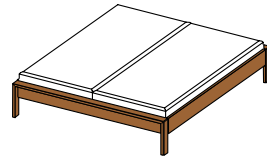

lits lunetto

BLU BA

lit lunetto, base

parois latérales en bois collé abouté ou continu

essences de bois : aulne, hêtre, cœur de hêtre, chêne, merisier, noyer, chêne huile blanche, pin cimbre

surface de couchage :

h	normale 39,5 | confort 47,5						
la	90	100	120	140	160	180	200
lo	190	200	210	220			

Toutes les longueurs et largeurs indiquées peuvent être combinées.

largeur totale = largeur surface de couchage + 5,6 cm

longueur totale = longueur surface de couchage + 17 cm