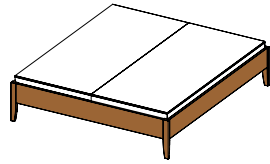

lits sesam

BSE BA

lit sesam, base

parois latérales en bois collé abouté ou continu
essences de bois : aulne, hêtre, cœur de hêtre, chêne, merisier, noyer, chêne huile blanche

surface de couchage :

h	normale 43 | confort 50						
la	90	100	120	140	160	180	200
lo	190	200	210	220			

Toutes les longueurs et largeurs indiquées peuvent être combinées.

largeur totale = largeur surface de couchage + 6 cm

longueur totale = longueur surface de couchage + 7 cm