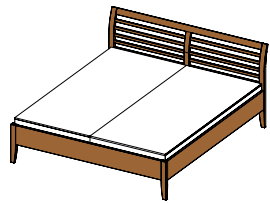

BSE SW

lit sesam, tête à barreaux horizontaux

parois latérales en bois collé abouté ou continu
pied de lit glissière ou panneau central en bois en option
essences de bois : aulne, hêtre, cœur de hêtre, chêne, merisier, noyer, chêne huile blanche

surface de couchage :

h	normale 43 | confort 50						
la	90	100	120	140	160	180	200
lo	190	200	210	220			

Toutes les longueurs et largeurs indiquées peuvent être combinées.

largeur totale = largeur surface de couchage + 6 cm

longueur totale = longueur surface de couchage + 12 cm