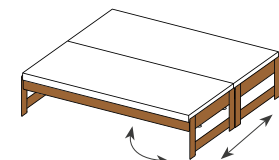

lit gigogne kids

KTDL

lit gigogne kids

parois latérales en bois collé en continu

sommier à lattes intégré

hauteur matelas : 17 cm max.

essences de bois : aulne, hêtre, cœur de hêtre, chêne, chêne huile blanche

surface de couchage :

h	46
la	90
lo	200

largeur totale = largeur surface de couchage

longueur totale = longueur surface de couchage + 6 cm