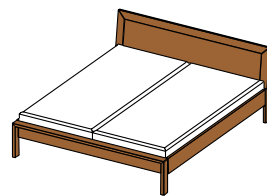

BLU HO

lit lunetto, tête en bois

parois latérales en bois collé abouté ou continu

essences de bois : aulne, hêtre, cœur de hêtre, chêne, merisier, noyer, chêne huile blanche, pin cimbre

surface de couchage :

h	normale 39,5 | confort 47,5						
la	90	100	120	140	160	180	200
lo	190	200	210	220			

Toutes les longueurs et largeurs indiquées peuvent être combinées.

largeur totale = largeur surface de couchage + 5,6 cm

longueur totale = longueur surface de couchage + 17 cm