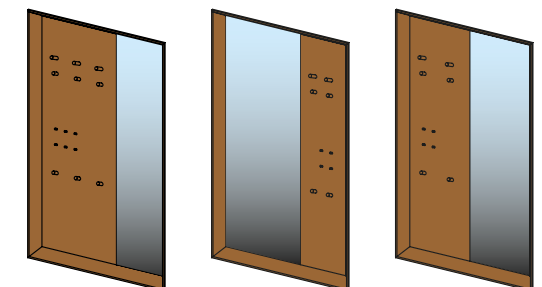

HKPHS

HKPSH

HKPSY

panneau mural haiku, combiné avec cadre

essences de bois : aulne, hêtre, cœur de hêtre, chêne, chêne sauvage, merisier, noyer, noyer sauvage, chêne huile blanche, chêne sauvage huile blanche
aspect sauvage non disponible pour le cadre
exécution : suspendu, vertical
éclairage en option
montage mural nécessaire

HKPHS | HKPSH :					HKPSY :			
la	104	119	134	144	la	94	114	144
h	206,4				h	206,4		
p	12,3				p	12,3		

Finition inversée des panneaux muraux possible.