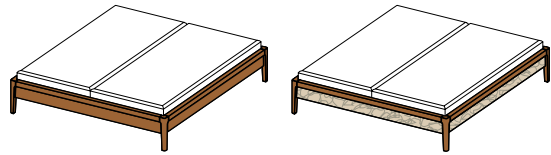

RKLS

console riletto avec tiroirs et miroir

tiroir à gauche ou à droite, ferrure tactile

parties latérales en cuir

couleurs de cuir : L1 et L7 voir p. 3

essences de bois : hêtre, cœur de hêtre, chêne, merisier, noyer, chêne huile blanche montage mural nécessaire

la	100	130	150
h	100,8		
p	45,8		

largeur bloc de tiroirs : 51,4 cm

lits mylon

BMYPH BA

BMYS BA | BMYL BA

lit mylon, base

parois latérales en bois naturel, en tissu ou cuir
couleurs de tissu : voir p. 3

couleurs de cuir : L1 et L7 voir p. 3