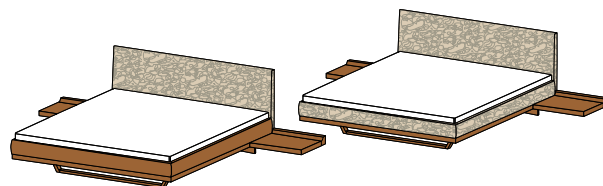

longueur totale = longueur surface de couchage + 30,8 cm

profondeur d'insertion = 16,5 ou 20 cm

hauteur normale
39,5 cm

hauteur confort
47,5 cm

*Disponible au Luxembourg sous le nom de lux. Non disponible en Belgique ni aux Pays-Bas.

surface de couchage :

h	normale 39,5 confort 47,5			
la	140	160	180	200
lo	190	200	210	220

Toutes les longueurs et largeurs indiquées peuvent être combinées.

largeur totale = largeur surface de couchage : cuir + 5 cm, bois + 6 cm

longueur totale = longueur surface de couchage : cuir + 7,5 cm, bois + 8,1 cm

hauteur de la tête de lit en bois = 50 ou 60 cm (à partir du bord supérieur des côtés du lit)

dimensions consoles = largeur 60 cm, profondeur 48,8 cm