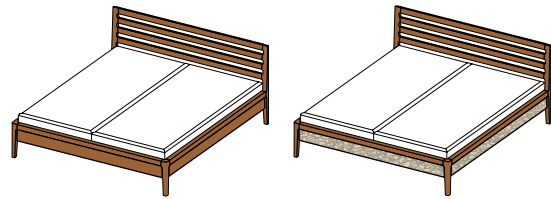

largeur totale = largeur surface de couchage + 10,4 cm

longueur totale = longueur surface de couchage + 10,4 cm

BMYPH PO | BMYHL PO

BMYS PO | BMYL PO

lit mylon, tête capitonnée

tête de lit capitonnée en tissu ou cuir
 parois latérales en bois naturel, en tissu ou cuir
 pied de lit en option

couleurs de tissu : voir p. 3

couleurs de cuir : L1 et L7 voir p. 3

essences de bois : aulne, hêtre, cœur de hêtre, chêne, merisier, noyer, chêne huile blanche

surface de couchage :

h	normale 39,5 confort 47,5						
la	90	100	120	140	160	180	200
lo	190	200	210	220			

Toutes les longueurs et largeurs indiquées peuvent être combinées.

largeur totale = largeur surface de couchage + 10,4 cm

longueur totale = longueur surface de couchage + 10,4 cm

BMYPH SW

BMYS SW | BMYL SW