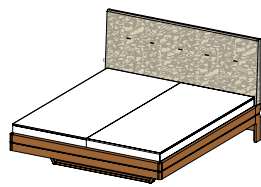

largeur totale = largeur surface de couchage + 5 cm

longueur totale = longueur surface de couchage + 11,1 cm

BFLO HO

lit float, tête en bois

essences de bois : aulne, hêtre, cœur de hêtre, chêne, merisier, noyer, chêne huile blanche

surface de couchage :

h	normale 39,5 confort 47,5			
la	140	160	180	200
lo	190	200	210	220

Toutes les longueurs et largeurs indiquées peuvent être combinées.

largeur totale = largeur surface de couchage + 5 cm

longueur totale = longueur surface de couchage + 11,1 cm

BFLHS PO

BFLHL PO

lit float, tête en tissu ou cuir

couleurs de tissu : voir p. 3

couleurs de cuir : L1 et L7 voir p. 3

essences de bois : aulne, hêtre, cœur de hêtre, chêne, merisier, noyer, chêne huile blanche