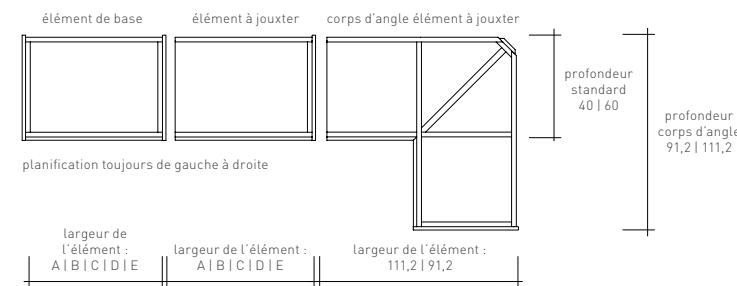

unités standard

profondeur standard

p 40 | 60

*uniquement armoires à portes pivotantes

planification armoire à portes pivotantes

planification armoires à portes coulissantes

dimensions en cm | dimensions approximatives