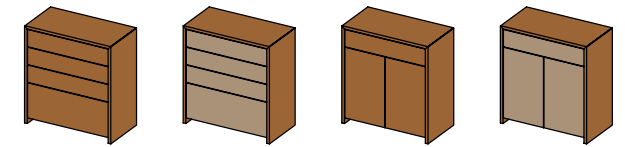

KL 3LG

KL 1LTP

commode à tiroirs lunetto

KL 3LG : 3 tiroirs (hauteur 15,6), 1 tiroir (hauteur 31,6)

KL 1LTP : 1 tiroir (hauteur 15,6), 1 paire de portes

façade : bois naturel ou verre coloré

couleurs de verre : voir p. 2

poignées : ferrure tactile, bouton de nickel, bouton inox

essences de bois : aulne, hêtre, cœur de hêtre, chêne, chêne sauvage, merisier, noyer, noyer sauvage, chêne huile blanche, chêne sauvage huile blanche, pin cimbre aspect sauvage uniquement sur façade

la	51,2	81,2	101,2
h	87,5		
p	42