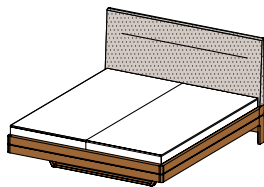

largeur totale = largeur surface de couchage + 5 cm

longueur totale = longueur surface de couchage + 11,1 cm

BFLO HO

lit float, tête en bois

essences de bois : aulne, hêtre, cœur de hêtre, chêne, merisier, noyer, chêne huile blanche

longueur totale = longueur surface de couchage + 11,1 cm

BFLHS PO

BFLHL PO

lit float, tête en tissu ou cuir

couleurs de tissu : voir p. 3

couleurs de cuir : L1 et L7 voir p. 3

essences de bois : aulne, hêtre, cœur de hêtre, chêne, merisier, noyer, chêne huile blanche