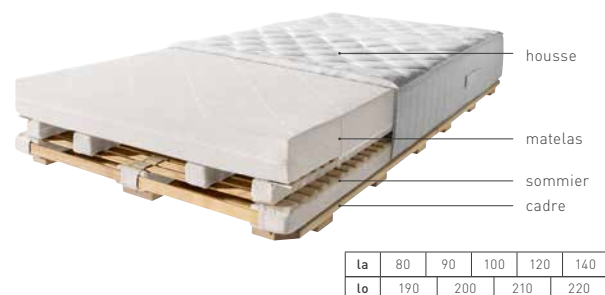

systeme de lit aos

Notre système de lit **aos** offre tout ce qu'il vous faut pour un couchage exceptionnel : une excellente répartition de la pression pour un bon soutien du dos, une ventilation optimale et des matériaux naturels, tels que le bois, le latex et la laine vierge. Avec nos lits exempts de toute pièce métallique, vous créez ainsi un environnement bénéfique au sommeil.