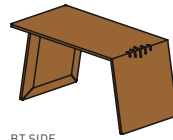

table d'appoint sidekick

BT SIDE

plateau : bois naturel
essences de bois : aulne, hêtre, cœur de hêtre, chêne, chêne sauvage, merisier, noyer, noyer sauvage, chêne huile blanche, chêne sauvage huile blanche, pin cembre
peut être utilisée en position debout ou basculée

lo	76,6
la	38
h	37,6