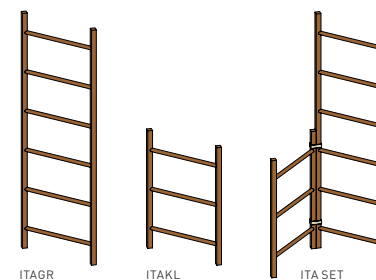

SOLFO :			
lo	80	100	120
la	60		
h	76		

SOLFA :			
lo	80	100	120
la	60		
h	90		

portemanteau hood / hood+

DKSRV

DKSLV

portemanteau hood portemanteau hood+

essences de bois : hêtre, chêne, noyer, chêne huile blanche

DKSRV :		DKSLV :	
la	58	la	110 130
h	173,4	h	173,2
p	58	p	58

échelle italica

ITAGR

ITAKL

ITA SET

échelle italica grande | petite | lot de 2

essences de bois : cœur de hêtre, chêne, noyer
 lanières en cuir comme connexion pour la version double
 échelle à adosser au mur ; protection anti-basculement avec sangles en cuir nécessaire