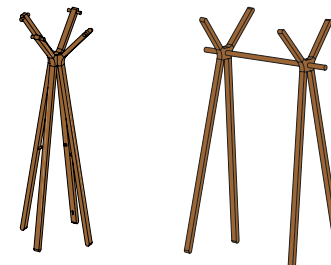

portemanteau hood / hood+

DKSRV

DKSLV

portemanteau hood portemanteau hood+

essences de bois : hêtre, chêne, noyer, chêne huile blanche

DKSRV :		DKSLV :	
la	58	la	110 130
h	173,4	h	173,2
p	58	p	58