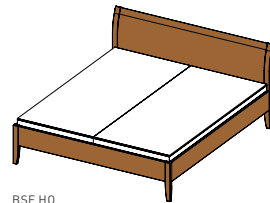

BSE HO

lit sesam, tête avec panneau central en bois

parois latérales en bois collé abouté ou continu
pied de lit glissière ou panneau central en bois en option
essences de bois : aulne, hêtre, cœur de hêtre, chêne, merisier, noyer, chêne huile blanche

surface de couchage :

h	normale 43 | confort 50						
la	90	100	120	140	160	180	200
lo	190	200	210	220			

Toutes les longueurs et largeurs indiquées peuvent être combinées.

largeur totale = largeur surface de couchage + 6 cm

longueur totale = longueur surface de couchage + 12 cm

profondeur d'insertion = 19 cm

hauteur normale 43 cm

hauteur confort 50 cm

pied de lit en option pour tous les modèles

pied de lit glissière

h	49 | 56						
la	96	106	126	146	166	186	206

pied de lit panneau central en bois

h	65,6 | 72,6						
la	96	106	126	146	166	186	206