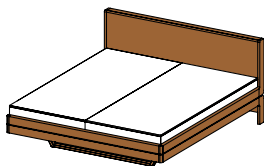

cuir L1

cuir naturel L7

couleur du fil

cuir bicolore : teinte du cuir plus foncé

tissu bicolore ou combinaison cuir / tissu : teinte du cuir ou du tissu respectif plus foncé

lits float

BFLO BA

lit float, base

essences de bois : aulne, hêtre, cœur de hêtre, chêne, merisier, noyer, chêne huile blanche

surface de couchage :

h	normale 39,5 confort 47,5			
la	140	160	180	200
lo	190	200	210	220

Toutes les longueurs et largeurs indiquées peuvent être combinées.

largeur totale = largeur surface de couchage + 5 cm

longueur totale = longueur surface de couchage + 11,1 cm

BFLO HO

lit float, tête en bois

essences de bois : aulne, hêtre, cœur de hêtre, chêne, merisier, noyer, chêne huile blanche

longueur totale = longueur surface de couchage + 11,1 cm

BFLHS PO

BFLHL PO

lit float, tête en tissu ou cuir

couleurs de tissu : voir p. 3

couleurs de cuir : L1 et L7 voir p. 3

essences de bois : aulne, hêtre, cœur de hêtre, chêne, merisier, noyer, chêne huile blanche