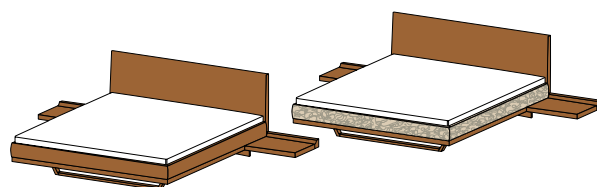

longueur totale = longueur surface de couchage : cuir + 5 cm, bois + 6,2 cm

BRIH | BRIH H

BRI P | BRIH P

lit riletto, tête en bois ou capitonnée

parois latérales en bois naturel ou cuir

couleurs de cuir : L1 et L7 voir p. 3

essences de bois : hêtre, cœur de hêtre, chêne, chêne sauvage, merisier, noyer, noyer sauvage, chêne huile blanche, chêne sauvage huile blanche

surface de couchage :

h	normale 39,5 confort 47,5			
la	140	160	180	200
lo	190	200	210	220

Toutes les longueurs et largeurs indiquées peuvent être combinées.

largeur totale = largeur surface de couchage : cuir + 5 cm, bois + 6 cm

longueur totale = longueur surface de couchage : cuir + 7,5 cm, bois + 8,1 cm

hauteur de la tête en bois = 50 ou 60 cm (à partir du bord supérieur des côtés du lit)

hauteur de la tête capitonnée = 50 cm (à partir du bord supérieur des côtés du lit)

BRIH HK

BRI HK

lit riletto, tête en bois, avec consoles