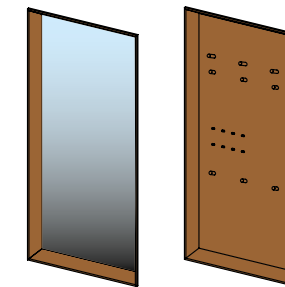

ITAGR :		ITAKL :		ITA SET :	
la	70	la	70	la	70 70
h	210	h	105	h	105 210
p	4,5	p	4,5	p	4,5

cintre

DKBG

cintre

jeu (3 ou 7)
essences de bois : hêtre, chêne, noyer, chêne huile blanche

la	44,2
h	19,3
p	1,1

panneau mural haiku