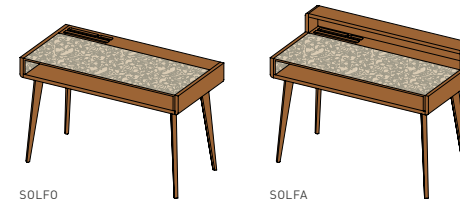

SOLFO

SOLFA

sol pose libre sol pose libre avec élément à poser

housse écritoire : cuir
paroi arrière : cuir
couleurs de cuir : L1 et L7 voir p. 3
essences de bois : aulne, hêtre, cœur de hêtre, chêne, merisier, noyer, chêne huile blanche
équipement (en option) : boîte en bois, prise de courant avec USB, station de recharge Qi, passe-câbles, gaine de câble, éclairage (possible uniquement pour sol avec élément à poser)
position équipement : à gauche ou à droite

SOLFO :			
lo	80	100	120
la	60		
h	76		

SOLFA :			
lo	80	100	120
la	60		
h	90