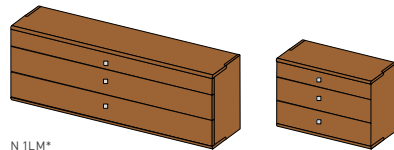

la	61,2
h	39,5
p	41,8

NKN 1L1M*

table de chevet nox*

1 tiroir (hauteur 15,6), 1 tiroir (hauteur 23,6)

poignée : poignée carrée inox

essences de bois : aulne, hêtre, cœur de hêtre, chêne, chêne sauvage, merisier, noyer, noyer sauvage, chêne huile blanche, chêne sauvage huile blanche, pin cembre
aspect sauvage uniquement sur façade
montage mural nécessaire

la	61,2
h	47,5
p	41,8

commodes nox*

N 4L*

commode à tiroirs nox*

4 tiroirs (hauteur 15,6)
socle en retrait

poignée : poignée carrée inox

essences de bois : aulne, hêtre, cœur de hêtre, chêne, chêne sauvage, merisier, noyer, noyer sauvage, chêne huile blanche, chêne sauvage huile blanche, pin cimbre aspect sauvage uniquement sur façade
montage mural nécessaire

la	81,2	101,2	131,2	159,3	199,3
h	71,5				
p	48,2				

N 1LM*

commode à tiroirs nox*

1 tiroir (hauteur 15,6), 2 tiroirs (hauteur 23,6)
socle en retrait

poignée : poignée carrée inox

essences de bois : aulne, hêtre, cœur de hêtre, chêne, chêne sauvage, merisier, noyer, noyer sauvage, chêne huile blanche, chêne sauvage huile blanche, pin cimbre aspect sauvage uniquement sur façade.
montage mural nécessaire