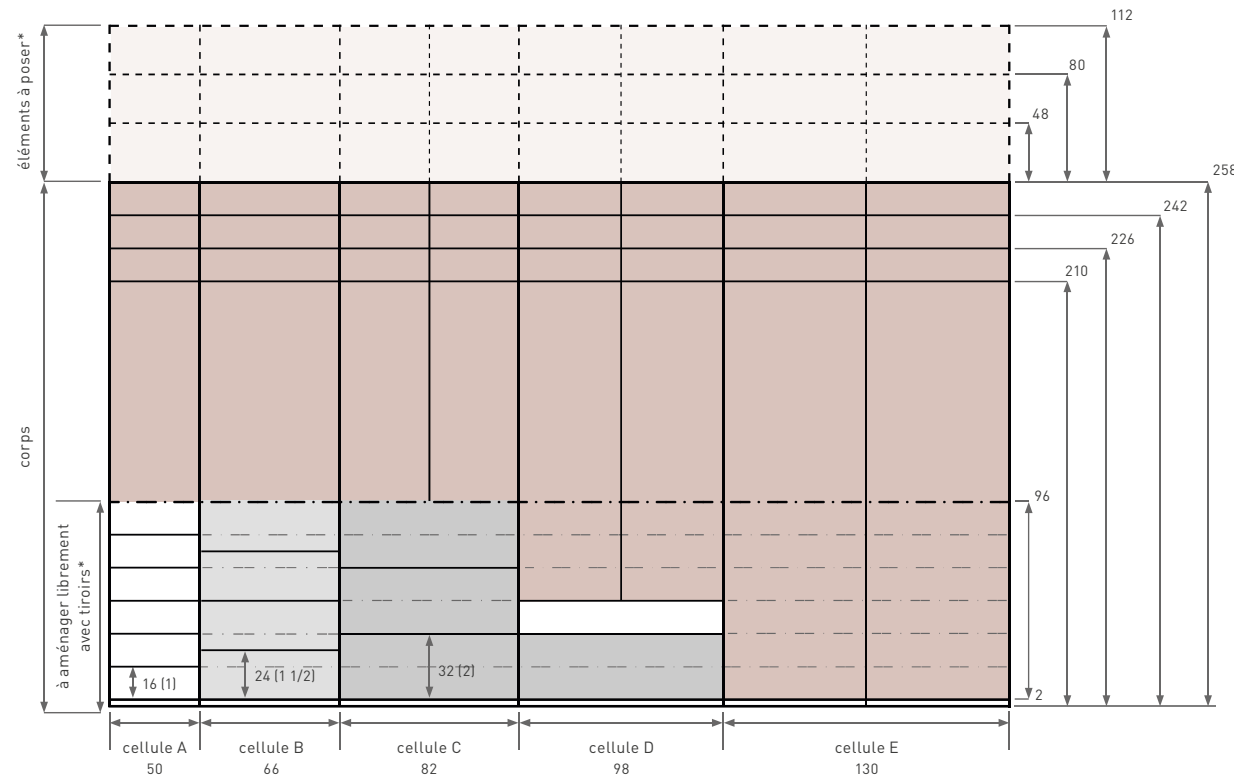

unités standard

profondeur standard

p 40 | 60

*uniquement armoires à portes pivotantes