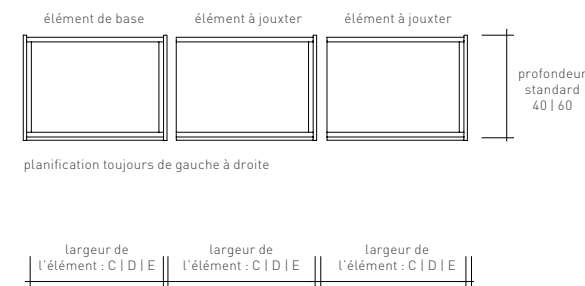

unités standard

profondeur standard

p 40 | 60

*uniquement armoires à portes pivotantes

planification armoire à portes pivotantes

planification armoires à portes coulissantes

dimensions en cm | dimensions approximatives