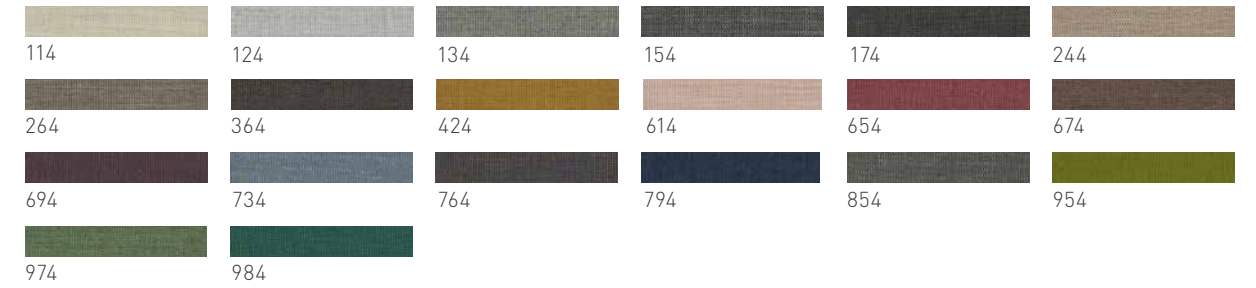

couleurs de tissu

Canvas