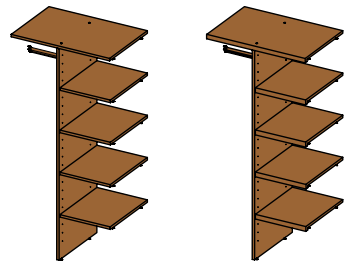

ascenseur à vêtements

pour profondeur standard : 60 cm
couleur : brun-noir

la	46	62	78	94	126
h	84				

TEIN

TEINK

compartimentage en T
compartimentage en T chant large

pour profondeur standard : 60 cm

la	78	94	126
h	162,1		

compartimentage intérieur pour chemises

la	78	94	126
h	32,4		
p	35		

miroir intérieur

la	33
h	88,5 | 171