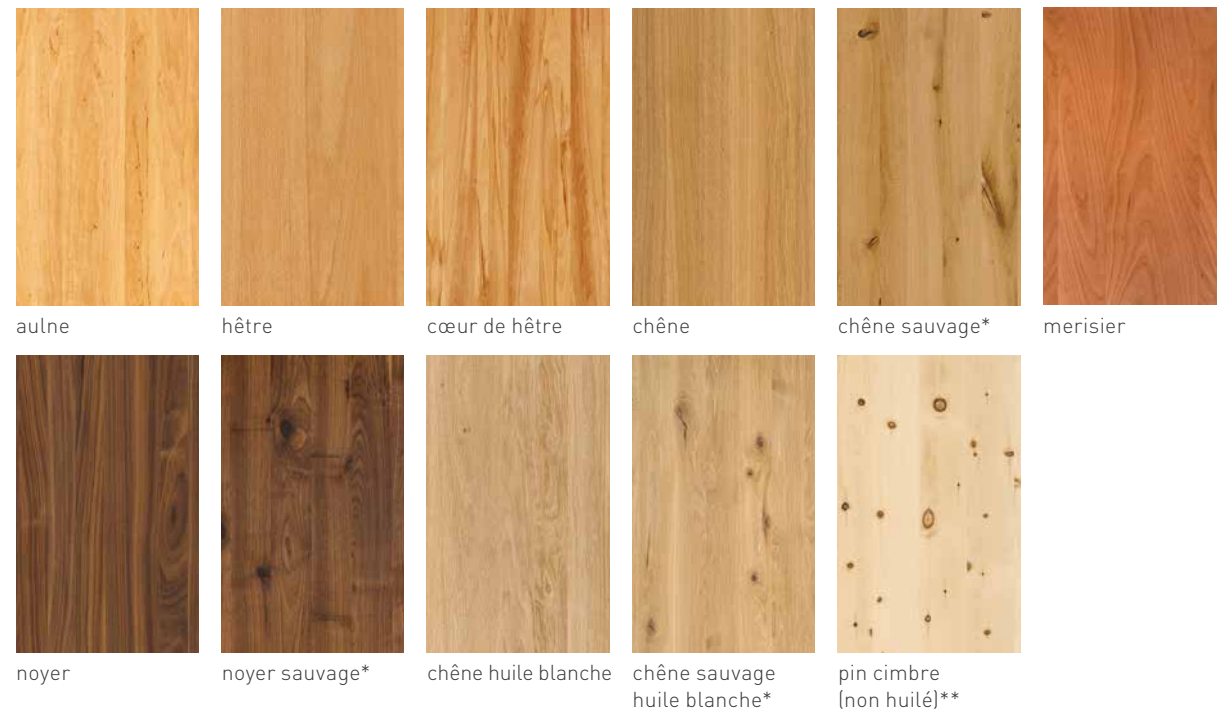

FICHE PRODUIT

sommeil

TEAM 7

essences de bois

Sauf stipulation contraire, toutes les surfaces en bois sont traitées à l'huile naturelle.

couleurs de verre

brillant ou mat | toutes les surfaces en verre dans le coloris souhaité (selon le nuancier NCS, contre supplément)

échantillons de couleurs

Le bois est l'un des matériaux naturels les plus beaux, les plus précieux et les plus polyvalents. Chaque pièce est unique. Les différences de couleur dépendent de la structure et de la zone de croissance de l'arbre. Tout comme de l'âge du meuble, car la teinte de la surface varie selon l'environnement ambiant (par ex. lumière du jour). En cas de fabrication d'après un échantillon de couleur, nous nous efforçons toujours de la reproduire le mieux possible. Néanmoins, il y aura toujours des écarts car, avec le bois, le cuir ou le verre, des couleurs identiques sont impossibles.