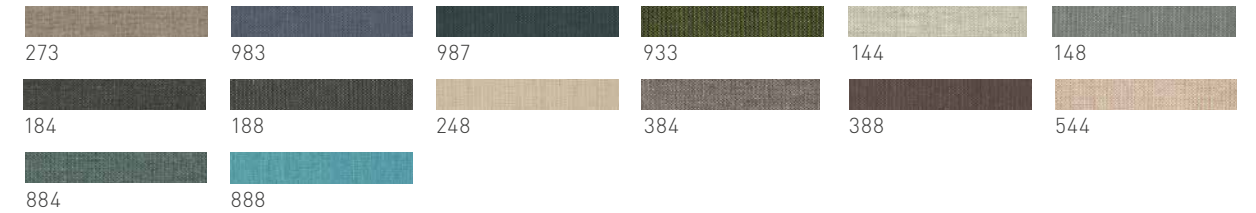

échantillons de couleurs

Le bois est l'un des matériaux naturels les plus beaux, les plus précieux et les plus polyvalents. Chaque pièce est unique. Les différences de couleur dépendent de la structure et de la zone de croissance de l'arbre. Tout comme de l'âge du meuble, car la teinte de la surface varie selon l'environnement ambiant (par ex. lumière du jour). En cas de fabrication d'après un échantillon de couleur, nous nous efforçons toujours de la reproduire le mieux possible. Néanmoins, il y aura toujours des écarts car, avec le bois, le cuir ou le verre, des couleurs identiques sont impossibles.

*aspect sauvage uniquement sur façades

**pin cembre disponible uniquement pour une sélection d'articles ; sur demande traité également à l'huile naturelle

couleurs de tissu

Canvas

Clara

Maple

couleurs de cuir

cuir L1

cuir naturel L7

couleur du fil

cuir bicolore : teinte du cuir plus foncé

tissu bicolore ou combinaison cuir / tissu : teinte du cuir ou du tissu respectif plus foncé

lits float

BFLO BA

lit float, base