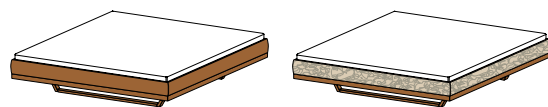

lits riletto

BRIH BA

BRI BA

lit riletto, base

parois latérales en bois naturel ou cuir

couleurs de cuir : L1 et L7 voir p. 3

essences de bois : hêtre, cœur de hêtre, chêne, chêne sauvage, merisier, noyer, noyer sauvage, chêne huile blanche, chêne sauvage huile blanche

surface de couchage :

h	normale 39,5 | confort 47,5			
la	140	160	180	200
lo	190	200	210	220

Toutes les longueurs et largeurs indiquées peuvent être combinées.

largeur totale = largeur surface de couchage : cuir + 5 cm, bois + 6 cm

longueur totale = longueur surface de couchage : cuir + 5 cm, bois + 6,2 cm