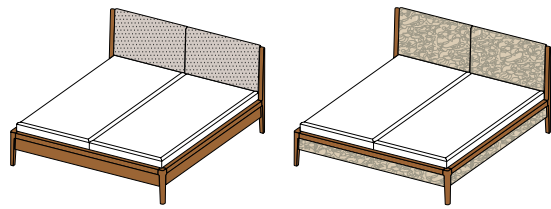

la	100	130	150
h	100,8		
p	45,8		

largeur bloc de tiroirs : 51,4 cm

lits mylon

BMYPH BA

BMYS BA | BMYL BA

lit mylon, base

parois latérales en bois naturel, en tissu ou cuir
couleurs de tissu : voir p. 3

couleurs de cuir : L1 et L7 voir p. 3

essences de bois : aulne, hêtre, cœur de hêtre, chêne, merisier, noyer, chêne huile blanche

surface de couchage :

h	normale 39,5 confort 47,5						
la	90	100	120	140	160	180	200
lo	190	200	210	220			

Toutes les longueurs et largeurs indiquées peuvent être combinées.

largeur totale = largeur surface de couchage + 10,4 cm

longueur totale = longueur surface de couchage + 10,4 cm

BMYPH PO | BMYHL PO

BMYS PO | BMYL PO

lit mylon, tête capitonnée

tête de lit capitonnée en tissu ou cuir
 parois latérales en bois naturel, en tissu ou cuir
 pied de lit en option